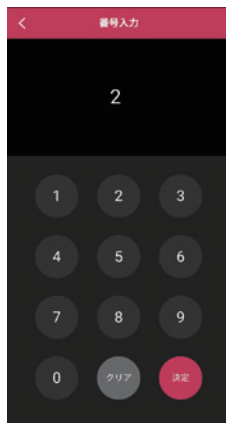

ポケット学芸員

1 アプリのダウンロード

or

アプリのダウンロードは上記 QR コードから、
または iPhone をお持ちの方は App Store から、Android 端末をお持ちの方は Google Play から、
「ポケット学芸員」と検索し、端末にアプリをダウンロードしてください。

2 使い方

① 「現在地」「地域」
「キーワード」から
“多治見市モザイクタイル
ミュージアム”を検索

② 多治見市モザイクタイル
ミュージアムを選びます

③ 多治見市モザイクタイル
ミュージアムのプロフィールが
表示されるので、「ガイド」へ
進みます

④ 館内の展示物に
付されている番号
を入力し「決定」
をタップ

⑤ 解説が表示
されます

3 注意事項

- ・館内では Free Wi-Fi (MOSAIC_TILE_MUSEUM_Tajimi) をご利用いただけます。Free Wi-Fi を利用せずにアプリのダウンロードや利用をした場合の通信料は、利用者様の負担となります。